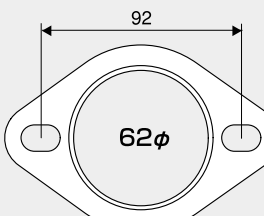

JURAN SPORT PARTS SERIES

Aタイプ

Hタイプ

50φ 楕円

50/60φ 三角 ※50φ丸穴

76-80φ 楕円

Bタイプ

Jタイプ

53φ 楕円

70φ 楕円

83φ 楕円

Cタイプ

ダウンB/Cタイプ

62φ 楕円

65-70φ 三角

85φ 四角

Dタイプ

ダウンDタイプ

Eタイプ

ダウンFタイプ

Gタイプ

※寸法はすべて(mm)

⚠ ご注意 マフラーパーツは、使用方法・車両情報・適合サイズをよく確認したうえで買い求めになってください。誤って使用した場合、車両やパーツの破損など事故の原因となります。