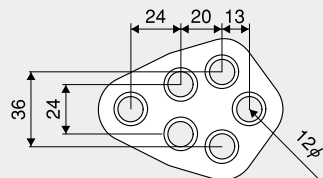

JURAN SPORT PARTS SERIES

Aタイプ

Hタイプ

50φ 楕円

50/60φ 三角 ※50φ丸穴

76-80φ 楕円

Bタイプ

Jタイプ

53φ 楕円

70φ 楕円

83φ 楕円

Cタイプ

ダウンB/Cタイプ

62φ 楕円

65-70φ 三角

85φ 四角

Dタイプ

ダウンDタイプ

Eタイプ

ダウンFタイプ

Gタイプ

※寸法はすべて(mm)

⚠ ご注意 マフラーパーツは、使用方法・車両情報・適合サイズをよく確認したうえで買い求めになってください。誤って使用した場合、車両やパーツの破損など事故の原因となります。