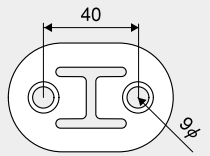

JURAN SPORT PARTS SERIES

Cタイプ

※寸法はすべて(mm)

⚠ ご注意 マフラーパーツは、使用方法・車両情報・適合サイズをよく確認したうえで買い求めになってください。誤って使用した場合、車両やパーツの破損など事故の原因となります。