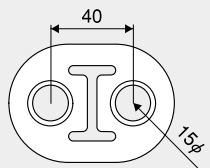

JURAN SPORT PARTS SERIES

Aタイプ

Hタイプ

50φ 楕円

50/60φ 三角 ※50φ丸穴

76-80φ 楕円

Bタイプ

Jタイプ

53φ 楕円

70φ 楕円

83φ 楕円

Cタイプ

ダウンB/Cタイプ

62φ 楕円

65-70φ 三角

85φ 四角

Dタイプ

ダウンDタイプ

Eタイプ

ダウンFタイプ

Gタイプ

※寸法はすべて(mm)

⚠ ご注意 マフラーパーツは、使用方法・車両情報・適合サイズをよく確認したうえで買い求めになってください。誤って使用した場合、車両やパーツの破損など事故の原因となります。