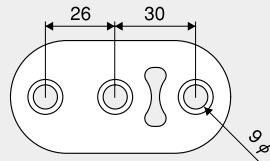

JURAN SPORT PARTS SERIES

Aタイプ

Hタイプ

50φ 楕円

50/60φ 三角 ※50φ丸穴

76-80φ 楕円

Bタイプ

Jタイプ

53φ 楕円

70φ 楕円

83φ 楕円

Cタイプ

ダウンB/Cタイプ

62φ 楕円

65-70φ 三角

85φ 四角

Dタイプ

ダウンDタイプ

Eタイプ

ダウンFタイプ

Gタイプ

※寸法はすべて(mm)

⚠ ご注意 マフラーパーツは、使用方法・車両情報・適合サイズをよく確認したうえで買い求めになってください。誤って使用した場合、車両やパーツの破損など事故の原因となります。