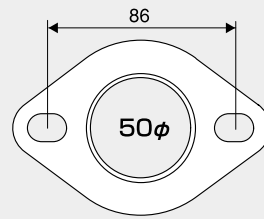

JURAN SPORT PARTS SERIES

Aタイプ

Hタイプ

50φ 楕円

50/60φ 三角 ※50φ丸穴

76-80φ 楕円

Bタイプ

Jタイプ

53φ 楕円

70φ 楕円

83φ 楕円

Cタイプ

ダウンB/Cタイプ

62φ 楕円

65-70φ 三角

85φ 四角

Dタイプ

ダウンDタイプ

Eタイプ

ダウンFタイプ

Gタイプ

※寸法はすべて(mm)

⚠ ご注意 マフラーパーツは、使用方法・車両情報・適合サイズをよく確認したうえで買い求めになってください。誤って使用した場合、車両やパーツの破損など事故の原因となります。