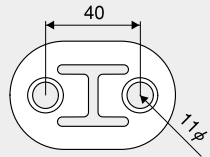

JURAN SPORT PARTS SERIES

Aタイプ

Hタイプ

50φ 楕円

50/60φ 三角 ※50φ丸穴

76-80φ 楕円

Bタイプ

Jタイプ