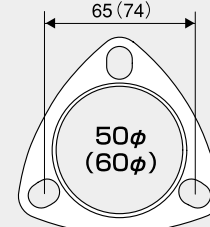

JURAN SPORT PARTS SERIES

Aタイプ

Hタイプ

50φ 楕円

50/60φ 三角 ※50φ丸穴

76-80φ 楕円

Bタイプ

Jタイプ

53φ 楕円

70φ 楕円

83φ 楕円

Cタイプ

ダウンB/Cタイプ

62φ 楕円

65-70φ 三角

85φ 四角

Dタイプ

ダウンDタイプ

Eタイプ

ダウンFタイプ

Gタイプ

※寸法はすべて(mm)

⚠ ご注意 マフラーパーツは、使用方法・車両情報・適合サイズをよく確認したうえで買い求めになってください。誤って使用した場合、車両やパーツの破損など事故の原因となります。