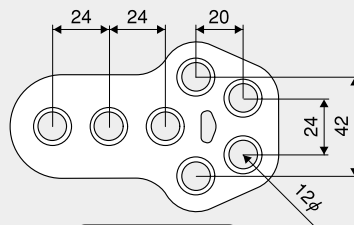

JURAN SPORT PARTS SERIES

Aタイプ

Hタイプ

50φ 楕円

50/60φ 三角 ※50φ丸穴

76-80φ 楕円

Bタイプ

Jタイプ

53φ 楕円

70φ 楕円

83φ 楕円

Cタイプ

ダウンB/Cタイプ

62φ 楕円

65-70φ 三角

85φ 四角

Dタイプ

ダウンDタイプ

Eタイプ

ダウンFタイプ

Gタイプ

※寸法はすべて(mm)

⚠ ご注意 マフラーパーツは、使用方法・車両情報・適合サイズをよく確認したうえで買い求めになってください。誤って使用した場合、車両やパーツの破損など事故の原因となります。