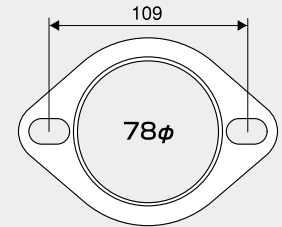

JURAN SPORT PARTS SERIES

Aタイプ

Hタイプ

50φ 楕円

50/60φ 三角 ※50φ丸穴

76-80φ 楕円

Bタイプ

Jタイプ

53φ 楕円

70φ 楕円

83φ 楕円

Cタイプ

ダウンB/Cタイプ

62φ 楕円

65-70φ 三角

85φ 四角

Dタイプ

ダウンDタイプ

Eタイプ

ダウンFタイプ

Gタイプ

※寸法はすべて(mm)

⚠ ご注意 マフラーパーツは、使用方法・車両情報・適合サイズをよく確認したうえで買い求めになってください。誤って使用した場合、車両やパーツの破損など事故の原因となります。