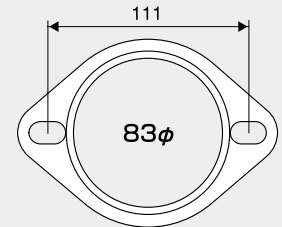

JURAN SPORT PARTS SERIES

Aタイプ

Hタイプ

50φ 楕円

50/60φ 三角 ※50φ丸穴

76-80φ 楕円

Bタイプ

Jタイプ

53φ 楕円

70φ 楕円

83φ 楕円

Cタイプ

ダウンB/Cタイプ

62φ 楕円

65-70φ 三角

85φ 四角

Dタイプ

ダウンDタイプ

Eタイプ

ダウンFタイプ

Gタイプ

※寸法はすべて(mm)

⚠ ご注意 マフラーパーツは、使用方法・車両情報・適合サイズをよく確認したうえで買い求めになってください。誤って使用した場合、車両やパーツの破損など事故の原因となります。