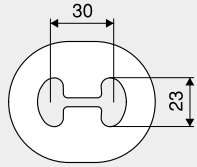

JURAN SPORT PARTS SERIES

Aタイプ

Hタイプ

50φ 楕円

50/60φ 三角 ※50φ丸穴

76-80φ 楕円

Bタイプ

Jタイプ

53φ 楕円

70φ 楕円

83φ 楕円

Cタイプ

ダウンB/Cタイプ

62φ 楕円

65-70φ 三角

85φ 四角

Dタイプ

ダウンDタイプ

Eタイプ

ダウンFタイプ

Gタイプ

※寸法はすべて(mm)

⚠ ご注意 マフラーパーツは、使用方法・車両情報・適合サイズをよく確認したうえで買い求めになってください。誤って使用した場合、車両やパーツの破損など事故の原因となります。