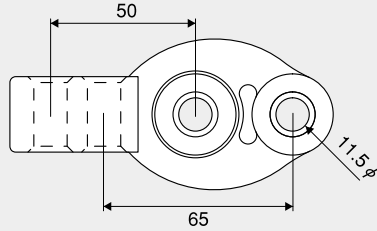

JURAN SPORT PARTS SERIES

Aタイプ

Hタイプ

50φ 楕円

50/60φ 三角 ※50φ丸穴

76-80φ 楕円

Bタイプ

Jタイプ

53φ 楕円

70φ 楕円

83φ 楕円

Cタイプ

ダウンB/Cタイプ

62φ 楕円

65-70φ 三角

85φ 四角

Dタイプ

ダウンDタイプ

Eタイプ

ダウンFタイプ

Gタイプ

※寸法はすべて(mm)

⚠ ご注意 マフラーパーツは、使用方法・車両情報・適合サイズをよく確認したうえで買い求めになってください。誤って使用した場合、車両やパーツの破損など事故の原因となります。