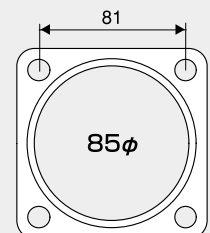

53φ 楕円

70φ 楕円

83φ 楕円

Cタイプ

ダウンB/Cタイプ

62φ 楕円

65-70φ 三角

85φ 四角

Dタイプ

ダウンDタイプ

Eタイプ

ダウンFタイプ

Gタイプ

※寸法はすべて(mm)

⚠ ご注意 マフラーパーツは、使用方法・車両情報・適合サイズをよく確認したうえで買い求めになってください。誤って使用した場合、車両やパーツの破損など事故の原因となります。