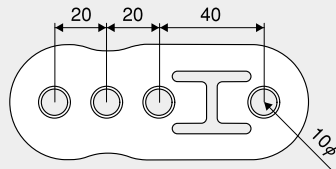

53φ 楕円

70φ 楕円

83φ 楕円

Cタイプ

ダウンB/Cタイプ

62φ 楕円

65-70φ 三角

85φ 四角

Dタイプ

ダウンDタイプ

Eタイプ

ダウンFタイプ

Gタイプ

※寸法はすべて(mm)

⚠ ご注意 マフラーパーツは、使用方法・車両情報・適合サイズをよく確認したうえで買い求めになってください。誤って使用した場合、車両やパーツの破損など事故の原因となります。