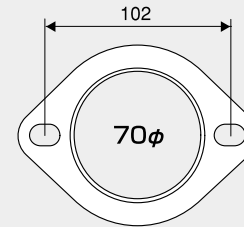

JURAN SPORT PARTS SERIES

Aタイプ

Hタイプ

50φ 楕円

50/60φ 三角 ※50φ丸穴

76-80φ 楕円

Bタイプ

Jタイプ

53φ 楕円

70φ 楕円

83φ 楕円

Cタイプ

ダウンB/Cタイプ

62φ 楕円

65-70φ 三角

85φ 四角

Dタイプ

ダウンDタイプ

Eタイプ

ダウンFタイプ

Gタイプ

※寸法はすべて(mm)

⚠ ご注意 マフラーパーツは、使用方法・車両情報・適合サイズをよく確認したうえで買い求めになってください。誤って使用した場合、車両やパーツの破損など事故の原因となります。