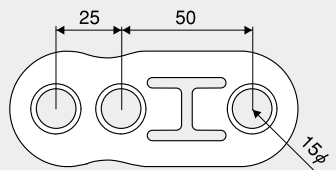

JURAN SPORT PARTS SERIES

Aタイプ

Hタイプ

50φ 楕円

50/60φ 三角 ※50φ丸穴

76-80φ 楕円

Bタイプ

Jタイプ

53φ 楕円

70φ 楕円

83φ 楕円

Cタイプ

ダウンB/Cタイプ

62φ 楕円

65-70φ 三角

85φ 四角

Dタイプ

ダウンDタイプ

Eタイプ

ダウンFタイプ

Gタイプ

※寸法はすべて(mm)

⚠ ご注意 マフラーパーツは、使用方法・車両情報・適合サイズをよく確認したうえで買い求めになってください。誤って使用した場合、車両やパーツの破損など事故の原因となります。