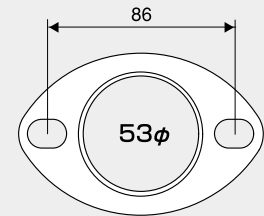

JURAN SPORT PARTS SERIES

Aタイプ

Hタイプ

50φ 楕円

50/60φ 三角 ※50φ丸穴

76-80φ 楕円

Bタイプ

Jタイプ

53φ 楕円

70φ 楕円

83φ 楕円

Cタイプ

ダウンB/Cタイプ

62φ 楕円

65-70φ 三角

85φ 四角

Dタイプ

ダウンDタイプ

Eタイプ

ダウンFタイプ

Gタイプ

※寸法はすべて(mm)

⚠ ご注意 マフラーパーツは、使用方法・車両情報・適合サイズをよく確認したうえで買い求めになってください。誤って使用した場合、車両やパーツの破損など事故の原因となります。