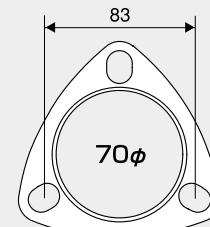

JURAN SPORT PARTS SERIES

Aタイプ

Hタイプ

50φ 楕円

50/60φ 三角 ※50φ丸穴

76-80φ 楕円

Bタイプ

Jタイプ

53φ 楕円

70φ 楕円

83φ 楕円

Cタイプ

ダウンB/Cタイプ

62φ 楕円

65-70φ 三角

85φ 四角

Dタイプ

ダウンDタイプ

Eタイプ

ダウンFタイプ

Gタイプ

※寸法はすべて(mm)

⚠ ご注意 マフラーパーツは、使用方法・車両情報・適合サイズをよく確認したうえで買い求めになってください。誤って使用した場合、車両やパーツの破損など事故の原因となります。